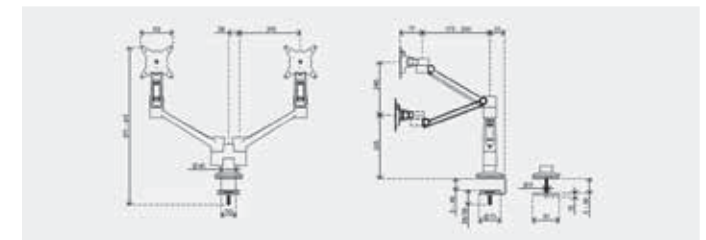

Trigon monitorsteunen

13&9

1) De iLift monitorsteun (beschikbaar in zwart, zilver en wit)

De perfecte accessoire voor Apple's iMac. Met deze monitor arm hangt het beeldscherm gewichtloos boven het bureau en kan gemakkelijk met één hand verplaatst worden.

Deze steun maakt het mogelijk om ruimte te besparen en om ergonomisch te werken door het beeldscherm precies daar te plaatsen waar het nodig is. Geschikt voor beeldschermen van 6,1 tot 20kg.

2) Viewlite single monitorsteun (beschikbaar in zwart en zilver)

Gemakkelijk in gebruik.

De begrensde draaias verkleint de kans op stoten tegen wand en bureau, waardoor deze support vrijwel overal toepasbaar is.

Kabels kunnen gemakkelijk in de aluminium delen van de arm verborgen worden, zodat er een nette, professionele werkplek ontstaat.

- Dynamische hoogteverstelling met een bereik van 240 mm
- Onafhankelijke diepte verstelling
- Geïntegreerd kabel opbergsysteem
- Componenten zijn hoofdzakelijk van aluminium gemaakt
- 40% van het gebruikte aluminium is reeds gerecycled
- VESA MIS-D 75 x 75/100 x 100 mm compatibel
- Draaibaar 360°, buigbaar +90°/-55°
- Geschikt voor beeldschermen tot 7kg.
- Maximale hoogte beeldscherm 850 mm
- Voorzien van het praktische quick-release VESA systeem

3) Viewlite double monitorsteun (beschikbaar in zwart en zilver)

Geschikt voor twee beeldschermen

Onafhankelijk van elkaar in hoogte en diepte te verstellen, waardoor ook twee verschillende beeldschermen naar wens uitgelijnd kunnen worden. Voor ieders optimale ergonomische positie.