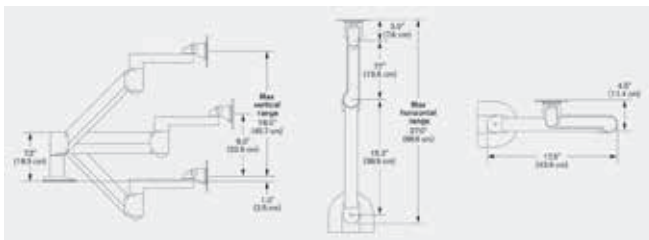

Trigon monitorsteunen

13&9

1) De iLift monitorsteun (beschikbaar in zwart, zilver en wit)

De perfecte accessoire voor Apple's iMac. Met deze monitor arm hangt het beeldscherm gewichtloos boven het bureau en kan gemakkelijk met één hand verplaatst worden.

Deze steun maakt het mogelijk om ruimte te besparen en om ergonomisch te werken door het beeldscherm precies daar te plaatsen waar het nodig is. Geschikt voor beeldschermen van 6,1 tot 20kg.

2) Viewlite single monitorsteun (beschikbaar in zwart en zilver)

Gemakkelijk in gebruik.

De begrensde draaias verkleint de kans op stoten tegen wand en bureau, waardoor deze support vrijwel overal toepasbaar is.

Kabels kunnen gemakkelijk in de aluminium delen van de arm verborgen worden, zodat er een nette, professionele werkplek ontstaat.

- Dynamische hoogteverstelling met een bereik van 240 mm
- Onafhankelijke diepte verstelling
- Geïntegreerd kabel opbergsysteem
- Componenten zijn hoofdzakelijk van aluminium gemaakt
- 40% van het gebruikte aluminium is reeds gerecycled
- VESA MIS-D 75 x 75/100 x 100 mm compatibel
- Draaibaar 360°, buigbaar +90°/-55°
- Geschikt voor beeldschermen tot 7kg.
- Maximale hoogte beeldscherm 850 mm
- Voorzien van het praktische quick-release VESA systeem

3) Viewlite double monitorsteun (beschikbaar in zwart en zilver)

Geschikt voor twee beeldschermen

Onafhankelijk van elkaar in hoogte en diepte te verstellen, waardoor ook twee verschillende beeldschermen naar wens uitgelijnd kunnen worden. Voor ieders optimale ergonomische positie.