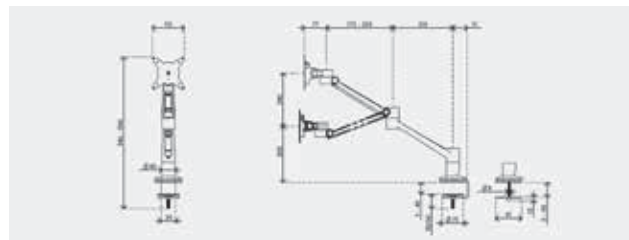

Trigon monitorsteunen

13&9

1) De iLift monitorsteun (beschikbaar in zwart, zilver en wit)

De perfecte accessoire voor Apple's iMac. Met deze monitor arm hangt het beeldscherm gewichtloos boven het bureau en kan gemakkelijk met één hand verplaatst worden.

Deze steun maakt het mogelijk om ruimte te besparen en om ergonomisch te werken door het beeldscherm precies daar te plaatsen waar het nodig is. Geschikt voor beeldschermen van 6,1 tot 20kg.

2) Viewlite single monitorsteun (beschikbaar in zwart en zilver)

Gemakkelijk in gebruik.

De begrensde draaias verkleint de kans op stoten tegen wand en bureau, waardoor deze support vrijwel overal toepasbaar is.

Kabels kunnen gemakkelijk in de aluminium delen van de arm verborgen worden, zodat er een nette, professionele werkplek ontstaat.

- Dynamische hoogteverstelling met een bereik van 240 mm
- Onafhankelijke diepte verstelling
- Geïntegreerd kabel opbergsysteem
- Componenten zijn hoofdzakelijk van aluminium gemaakt
- 40% van het gebruikte aluminium is reeds gerecycled
- VESA MIS-D 75 x 75/100 x 100 mm compatibel
- Draaibaar 360°, buigbaar +90°/-55°
- Geschikt voor beeldschermen tot 7kg.
- Maximale hoogte beeldscherm 850 mm
- Voorzien van het praktische quick-release VESA systeem

3) Viewlite double monitorsteun (beschikbaar in zwart en zilver)

Geschikt voor twee beeldschermen

Onafhankelijk van elkaar in hoogte en diepte te verstellen, waardoor ook twee verschillende beeldschermen naar wens uitgelijnd kunnen worden. Voor ieders optimale ergonomische positie.