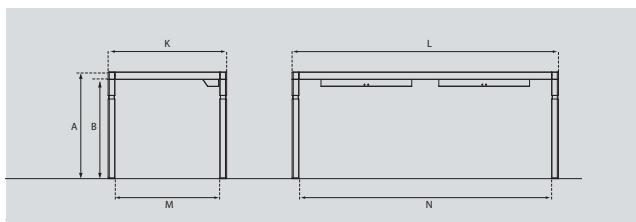

Trigon

13&9

Trigon

kern	A	B	K	L	M	N
18mm	71-80cm	66-75cm	81cm	182cm	72cm	173cm
18mm	71-80cm	66-75cm	81cm	162cm	72cm	152cm

Algemeen

Trigon is een modulair tafel- en bureausysteem. De geometrische vormen van de componenten zorgen ervoor dat ruimtebesparende opstellingen gemaakt kunnen worden. Het systeem bestaat uit twee verschillende dieptematen:

Desk: 104 cm
Slim desk: 70 cm

Blad

Rechthoeken en trapeziums voorzien van kabeldoorvoer met borstelafdichting.

Kern: 18mm multiplex of 18mm mdf
Toplaag: laminaat:
L10 white
L19 grey
L20 black

Op aanvraag beschikbaar met 'Nano tech' matte toplaag.
Vingerafdrukken proof.