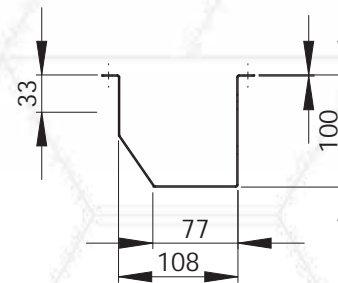

Trigon kabelgoot

13&9

Netbox;
2x stopcontact
2x computeraansluiting